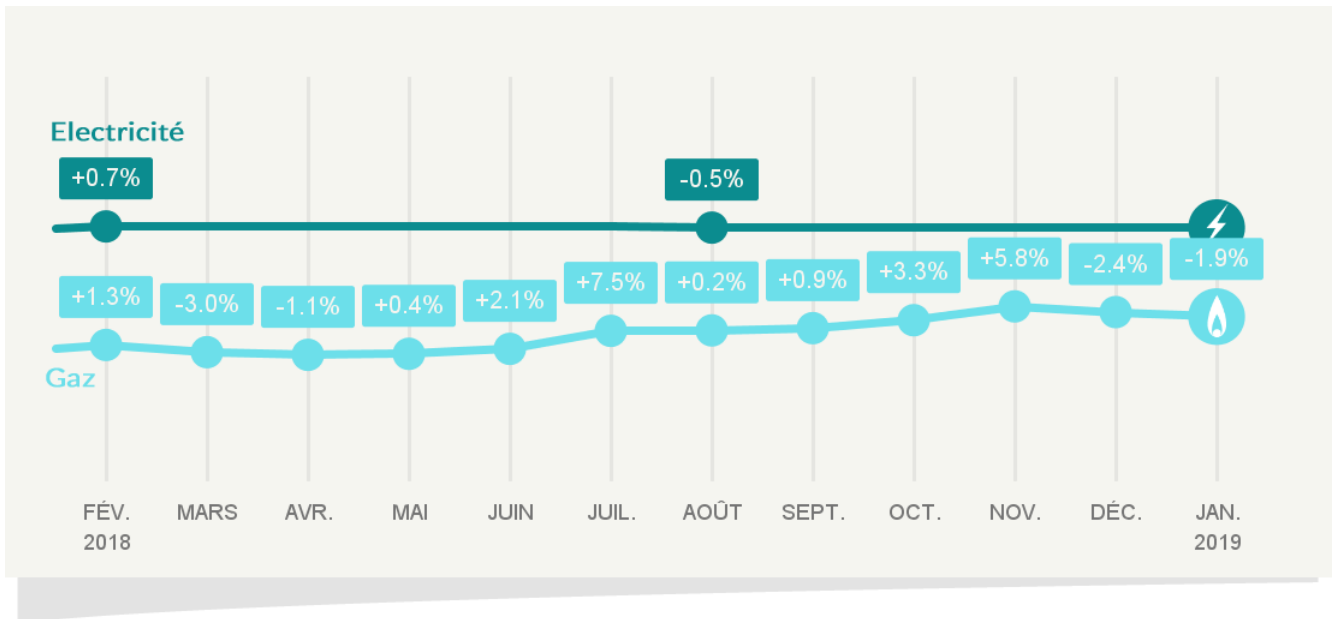

Actualité

Baisse du prix du gaz naturel le 1er janvier 2019

Le 1^{er} janvier 2019, le prix des offres de gaz naturel aux tarifs réglementés d'ENGIE* baisse de 1,9%.

> Voir la [délibération de la Commission de régulation de l'énergie](#)

Il s'agit d'un taux moyen. L'évolution peut être différente selon votre utilisation du gaz (baisse limitée à 0,6% si vous utilisez le gaz uniquement pour la cuisson).

Si vous avez un contrat à prix de marché fixe, cela n'a pas d'influence. En effet, ces tarifs sont bloqués pour une durée de 1 an, 2 ans ou 3 ans selon les contrats.