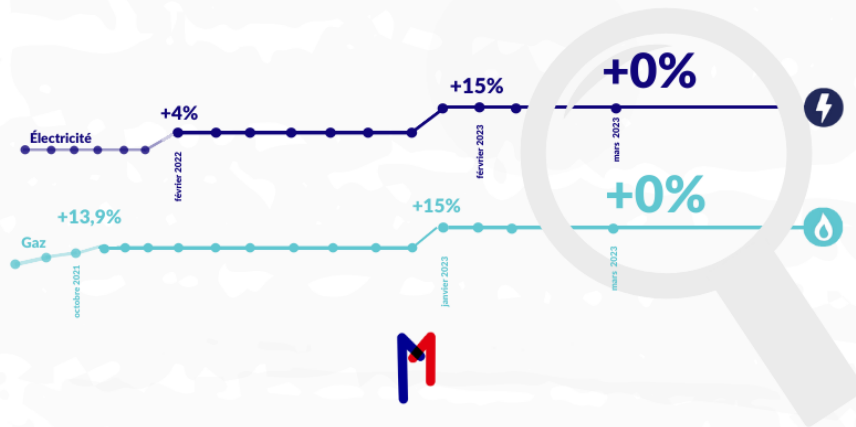

Actualité

ÉVOLUTION DES TARIFS RÉGLEMENTÉS DE VENTE D'ÉLECTRICITÉ ET DE GAZ NATUREL

Le 1er avril 2023, les tarifs réglementés d'électricité et de gaz naturel n'évoluent pas

Le bouclier tarifaire des tarifs réglementés se poursuit pour le mois d'avril :

- ✓ Les tarifs réglementés de vente d'électricité et de gaz n'évoluent pas le 1^{er} avril 2023 ;
- ✓ Le bouclier tarifaire se poursuit en 2023 avec une hausse limitée à 15% en moyenne en janvier dernier pour le gaz et en février dernier pour l'électricité.