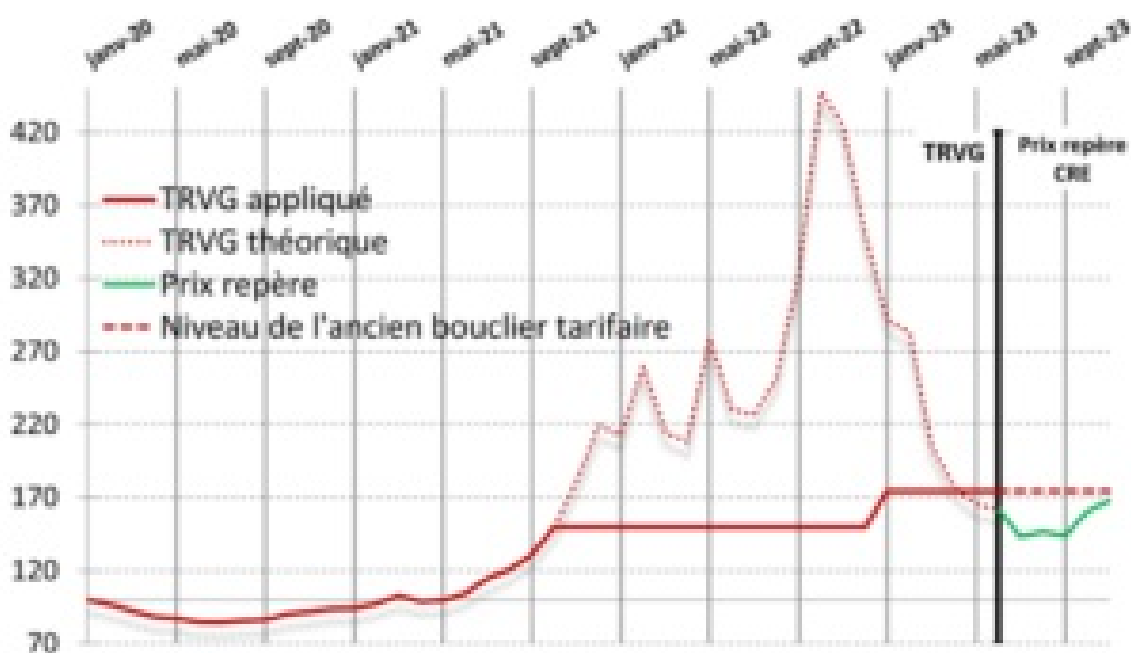

Grille du prix repère de vente du gaz naturel pour novembre 2023 sur la zone de GRDF

	Cuisson/eau chaude		Chauffage	
	HT	TTC	HT	TTC
Abonnement (€/an)	87,12	102,94	209,28	257,18
Part variable moyenne (€/kWh)	0,09227	0,12077	0,07318	0,09784
Part variable fourchette basse (€/kWh)	0,08974	0,11773	0,06725	0,09075
Part variable fourchette haute (€/kWh)	0,09776	0,12736	0,08518	0,11233

Pour les zones desservies par une entreprise locale de distribution, le prix repère est différent.

> Pour en savoir plus sur les prix repères dans les différentes zones, consultez la page : <https://www.cre.fr/L-energie-et-vous/prix-repere-de-vente-de-gaz-naturel-a-destination-des-clients-residentiels>

Important : Les fournisseurs n'ont pas l'obligation d'appliquer ce prix repère et sont libres dans la

construction de leurs offres.

À noter : Les offres à prix indexés sur le barème de référence ou sur le « *prix repère* » sont moins risquées que les offres avec d'autres formules d'indexation sur les prix de marché.

Évolution du tarif réglementé de vente de gaz moyen d'Engie et du prix repère moyen

Évolution du tarif réglementé de vente de gaz moyen d'Engie et du prix repère moyen, hors taxe et CTA, depuis le 1^{er} janvier 2020 (base 100 depuis le 1^{er} janvier 2022)