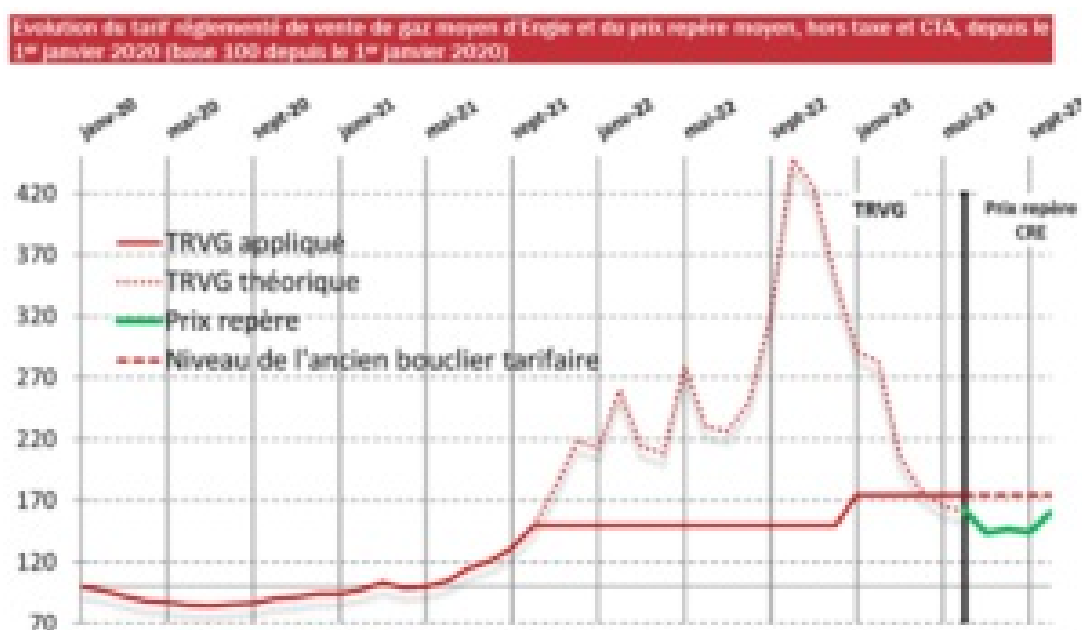

Important : Les fournisseurs n'ont pas l'obligation d'appliquer ce prix repère et sont libres dans la construction de leurs offres.

À noter : Les offres à prix indexés sur le barème de référence ou sur le « *prix repère* » sont moins risquées que les offres avec d'autres formules d'indexation sur les prix de marché.

Évolution du tarif réglementé de vente de gaz moyen d'Engie et du prix repère moyen

Comment comparer les offres ?

Pour comparer les offres, utilisez le comparateur du médiateur national de l'énergie : <https://comparateur.energie-info.fr>

Et consultez :

- ✓ notre actualité : [Offre de fourniture d'électricité ou de gaz : que faut-il regarder ?](#)
- ✓ notre fiche pratique : [Comment comparer les offres d'électricité et de gaz naturel ?](#)

Pour tout savoir sur mes démarches et mes droits :

Je consulte le site internet www.energie-info.fr ou je contacte le

0 800 112 212

Service & appel gratuits